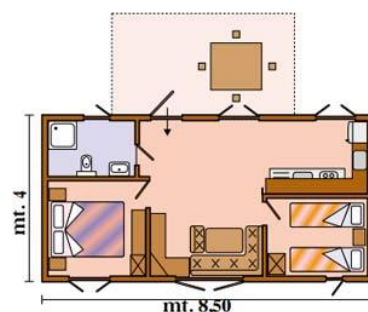

LAZISE - Camping du Parc www.campingduparc.com

Termine und Preise 2022

Preise pro Maxi Lido Superior / Woche

März			April				Mai					Juni				
13	20	27	3	10	17	24	1	8	15	22	29	5	12	19	26	3
Juli			August				September					Oktober				
10	17	24	31	7	14	21	28	4	11	18	25	2	9	16	23	30
GÖD-Mitglied (bis zu 5 Personen)							€ 330,00	€ 450,00	€ 600,00	€ 700,00	€ 850,00					

Vier Großraumwohnwägen auf dem Gelände des Campingplatzes „Camping du Parc“ in Lazise laden zum Urlaub ein.

Maximalbelegung fünf Personen. Die fix aufgestellten Mobilehomes verfügen über Sanitäreinrichtungen, Klimaanlage, Heizung, Grundausstattung (Geschirr) und Veranda.

Die Bettwäsche sowie die Endreinigung sind im Preis inbegriffen.

Die **Mietdauer beträgt grundsätzlich eine Woche** und dies jeweils von **Sonntag bis Sonntag** (Anreise ab 16.00 Uhr, Abreise bis 10.00 Uhr). **Eine Untervermietung ist nicht gestattet.** Pro Mietobjekt kann ein PKW kostenlos abgestellt werden. Für weitere PKW's ist die Gebühr direkt am Campingplatz zu bezahlen.

Anmeldungen sind ab 17. Jänner 2022 möglich.

Die Vergabe erfolgt nach sozialen Aspekten (nicht nach Einlangen der Anträge) und wird Anfang Februar 2022 bekannt gegeben.

Das Anmeldeformular bitte auf der Homepage des Landesvorstandes herunterladen oder telefonisch anfordern. <http://tirol.goed.at>