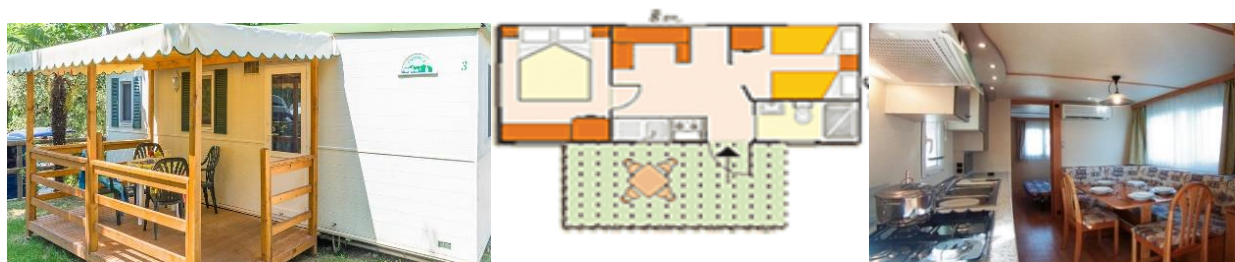

LAZISE - Camping du Parc Termine und Preise 2020

www.campingduparc.com

Preise pro Maxicaravan / Woche

März			April				Mai				Juni				
15	22	29	5	12	19	26	3	10	17	24	31	7	14	21	28
Juli				August				September				Oktober			
5	12	19	26	2	9	16	23	30	6	13	20	27	4	11	18

GÖD-Mitglied (bis zu 5 Personen)	€ 300	€ 500	€ 700

Vier Großraumwohnwägen auf dem Gelände des Campingplatzes „Camping du Parc“ in Lazise laden zum Urlaub ein.

Maximalbelegung fünf Personen. Die fix aufgestellten Mobilehomes verfügen über Sanitäreinrichtungen, Klimaanlage, Heizung, Grundausstattung (Geschirr) und Veranda. Die Bettwäsche sowie die Endreinigung sind im Preis inbegriffen.

Die **Mietdauer beträgt grundsätzlich eine Woche** und dies jeweils von **Sonntag bis Sonntag** (Anreise ab 16.00 Uhr, Abreise bis 10.00 Uhr). **Eine Untervermietung ist nicht gestattet.** Pro Mietobjekt kann ein PKW kostenlos abgestellt werden. Für weitere PKW's ist die Gebühr direkt am Campingplatz zu bezahlen.

Anmeldungen sind ab 13. Jänner 2020 möglich.

Die Vergabe erfolgt nach sozialen Aspekten (nicht nach Einlangen der Anträge) und wird Anfang Februar 2020 bekannt gegeben.

Das Anmeldeformular bitte auf der Homepage des Landesvorstandes herunterladen oder telefonisch anfordern. <http://tirol.goed.at>