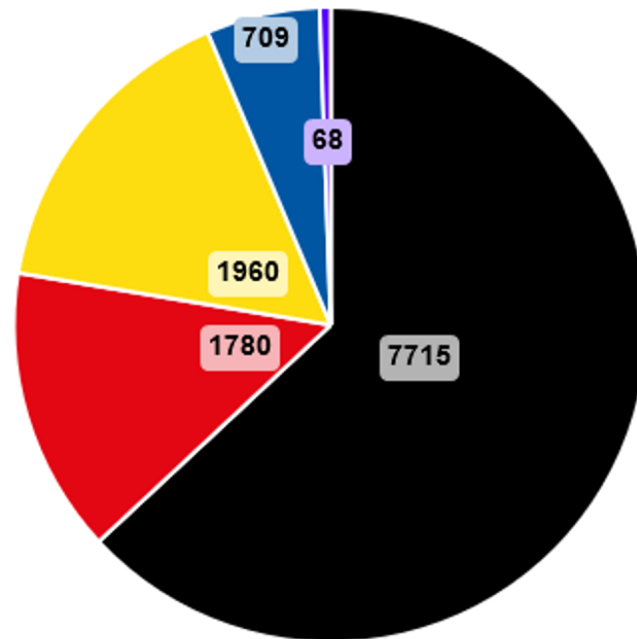

KREISDIAGRAMM

SÄULENDIAGRAMM

- FCG: 7715 Stimmen (63,07%), 54 Mandate (62,79%)
- FSG: 1780 Stimmen (14,55%), 18 Mandate (20,93%)
- UG: 1960 Stimmen (16,02%), 8 Mandate (9,30%)
- AUF: 709 Stimmen (5,80%), 6 Mandate (6,98%)
- PFG: 0 Stimmen (0,00%), 0 Mandate (0,00%)
- SONSTIGE: 68 Stimmen (0,56%), 0 Mandate (0,00%)

Auswahl

Stimmen ▼